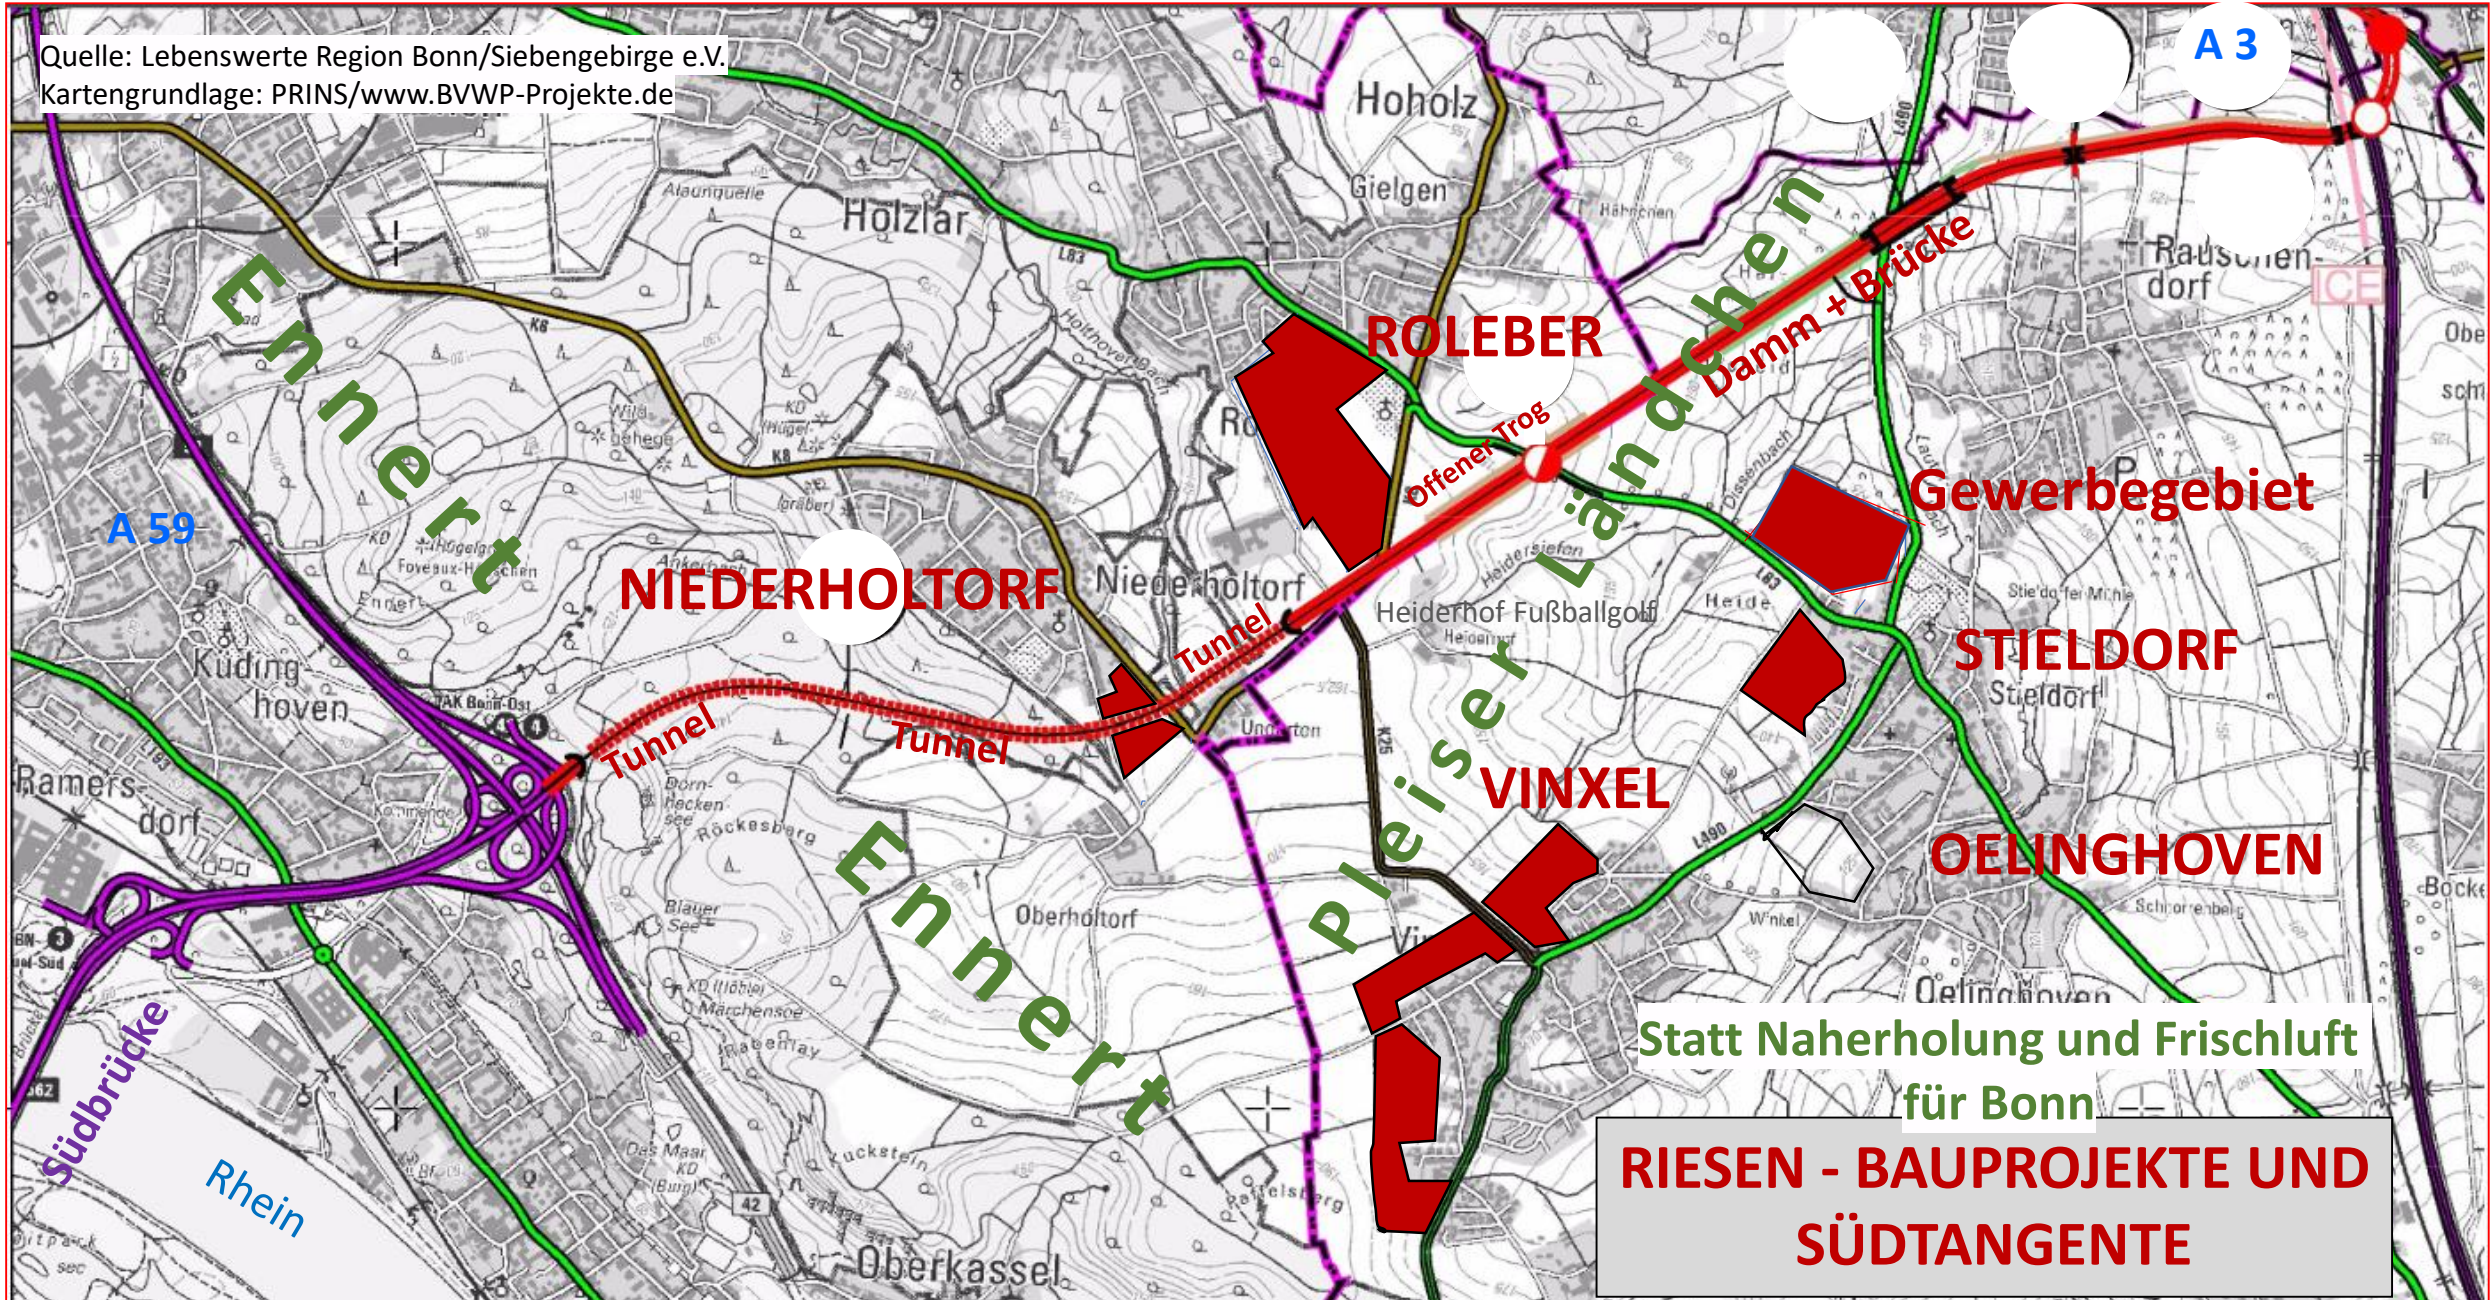

Riesen-Baugebiete und Südtangente im nördlichen Naturpark Siebengebirge

Mehr Info und Kontakt: www.siebengebirgsregion.de; www.suedtangente.de, www.bi-vinxel.de

Quelle: Lebenswerte Region Bonn/Siebengebirge e.V.
Kartengrundlage: PRINS/www.BVWP-Projekte.de

Statt Naherholung und Frischluft
für Bonn

**RIESEN - BAUPROJEKTE UND
SÜDTANGENTE**