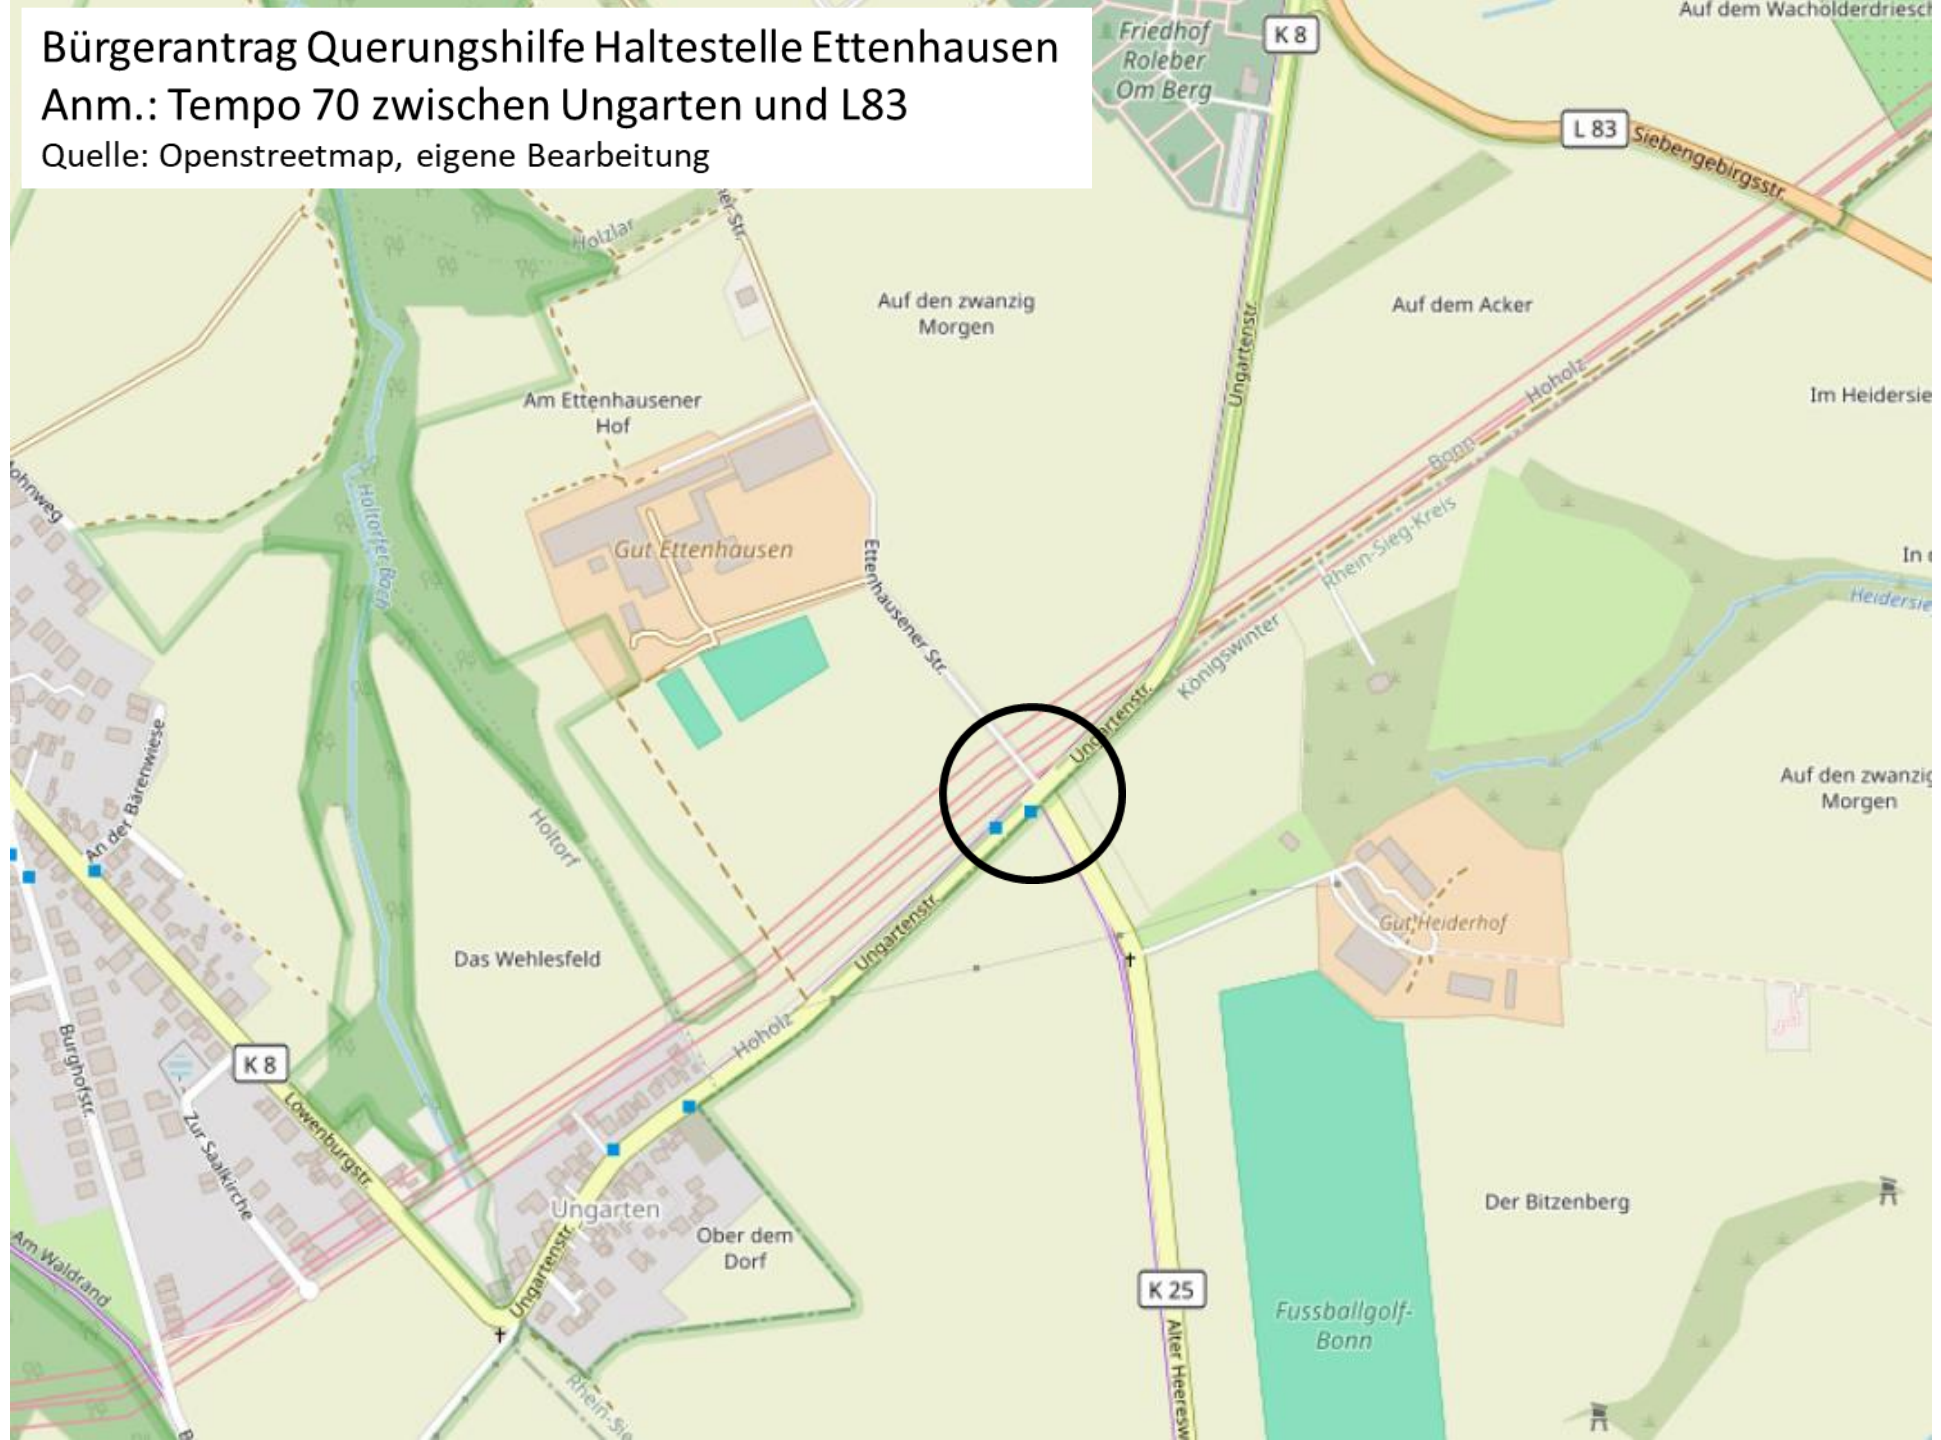

# Bürgerantrag Querungshilfe Haltestelle Ettenhausen

Anm.: Tempo 70 zwischen Ungarten und L83

Quelle: Openstreetmap, eigene Bearbeitung

## Bürgerantrag Querungshilfe Haltestelle Ettenhausen

Quelle: Openstreetmap, eigene Bearbeitung