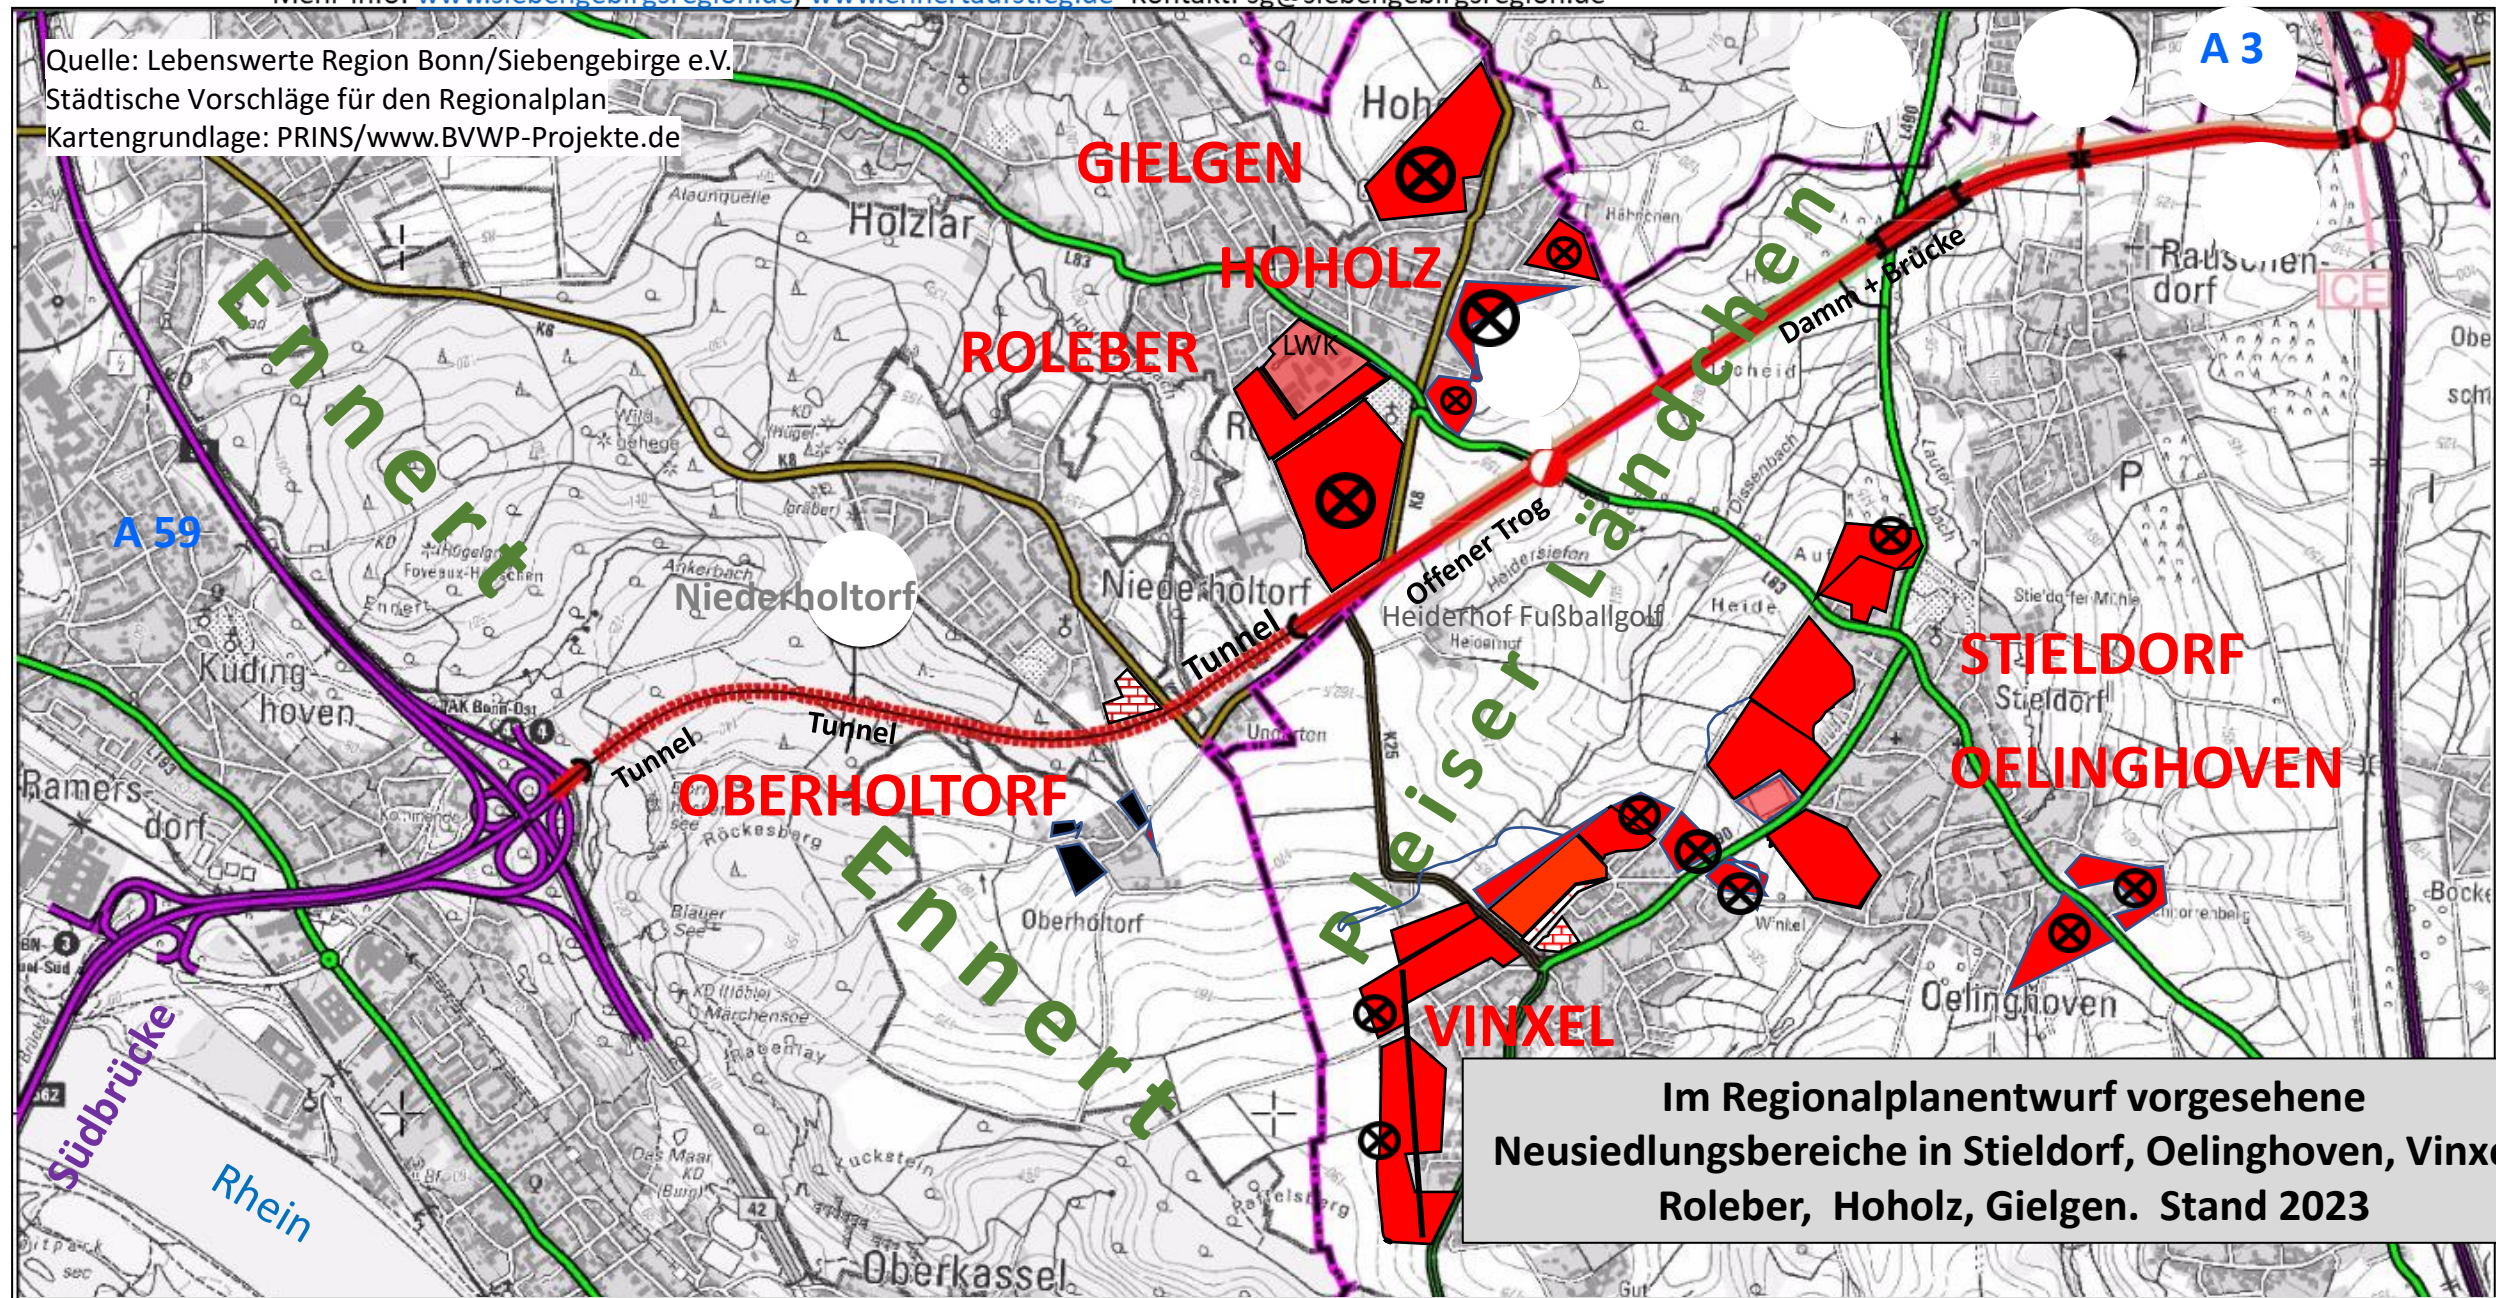

Riesen-Siedlungsbereiche im nördlichen Naturpark Siebengebirge statt Naherholung und Frischluft für Bonn

Mehr Info: www.siebengebirgsregion.de; www.ennertaufstieg.de Kontakt: sg@siebengebirgsregion.de

Quelle: Lebenswerte Region Bonn/Siebengebirge e.V.
Städtische Vorschläge für den Regionalplan
Kartengrundlage: PRINS/www.BVWP-Projekte.de

Im Regionalplanentwurf vorgesehene Neusiedlungsbereiche in Stieldorf, Oelinghoven, Vinxel, Roleber, Hoholz, Gielgen. Stand 2023

Legende: ■ als Neusiedlung für den Regionalplan vorgesehen ⊗ von den Stadtverwaltungen abgelehnt