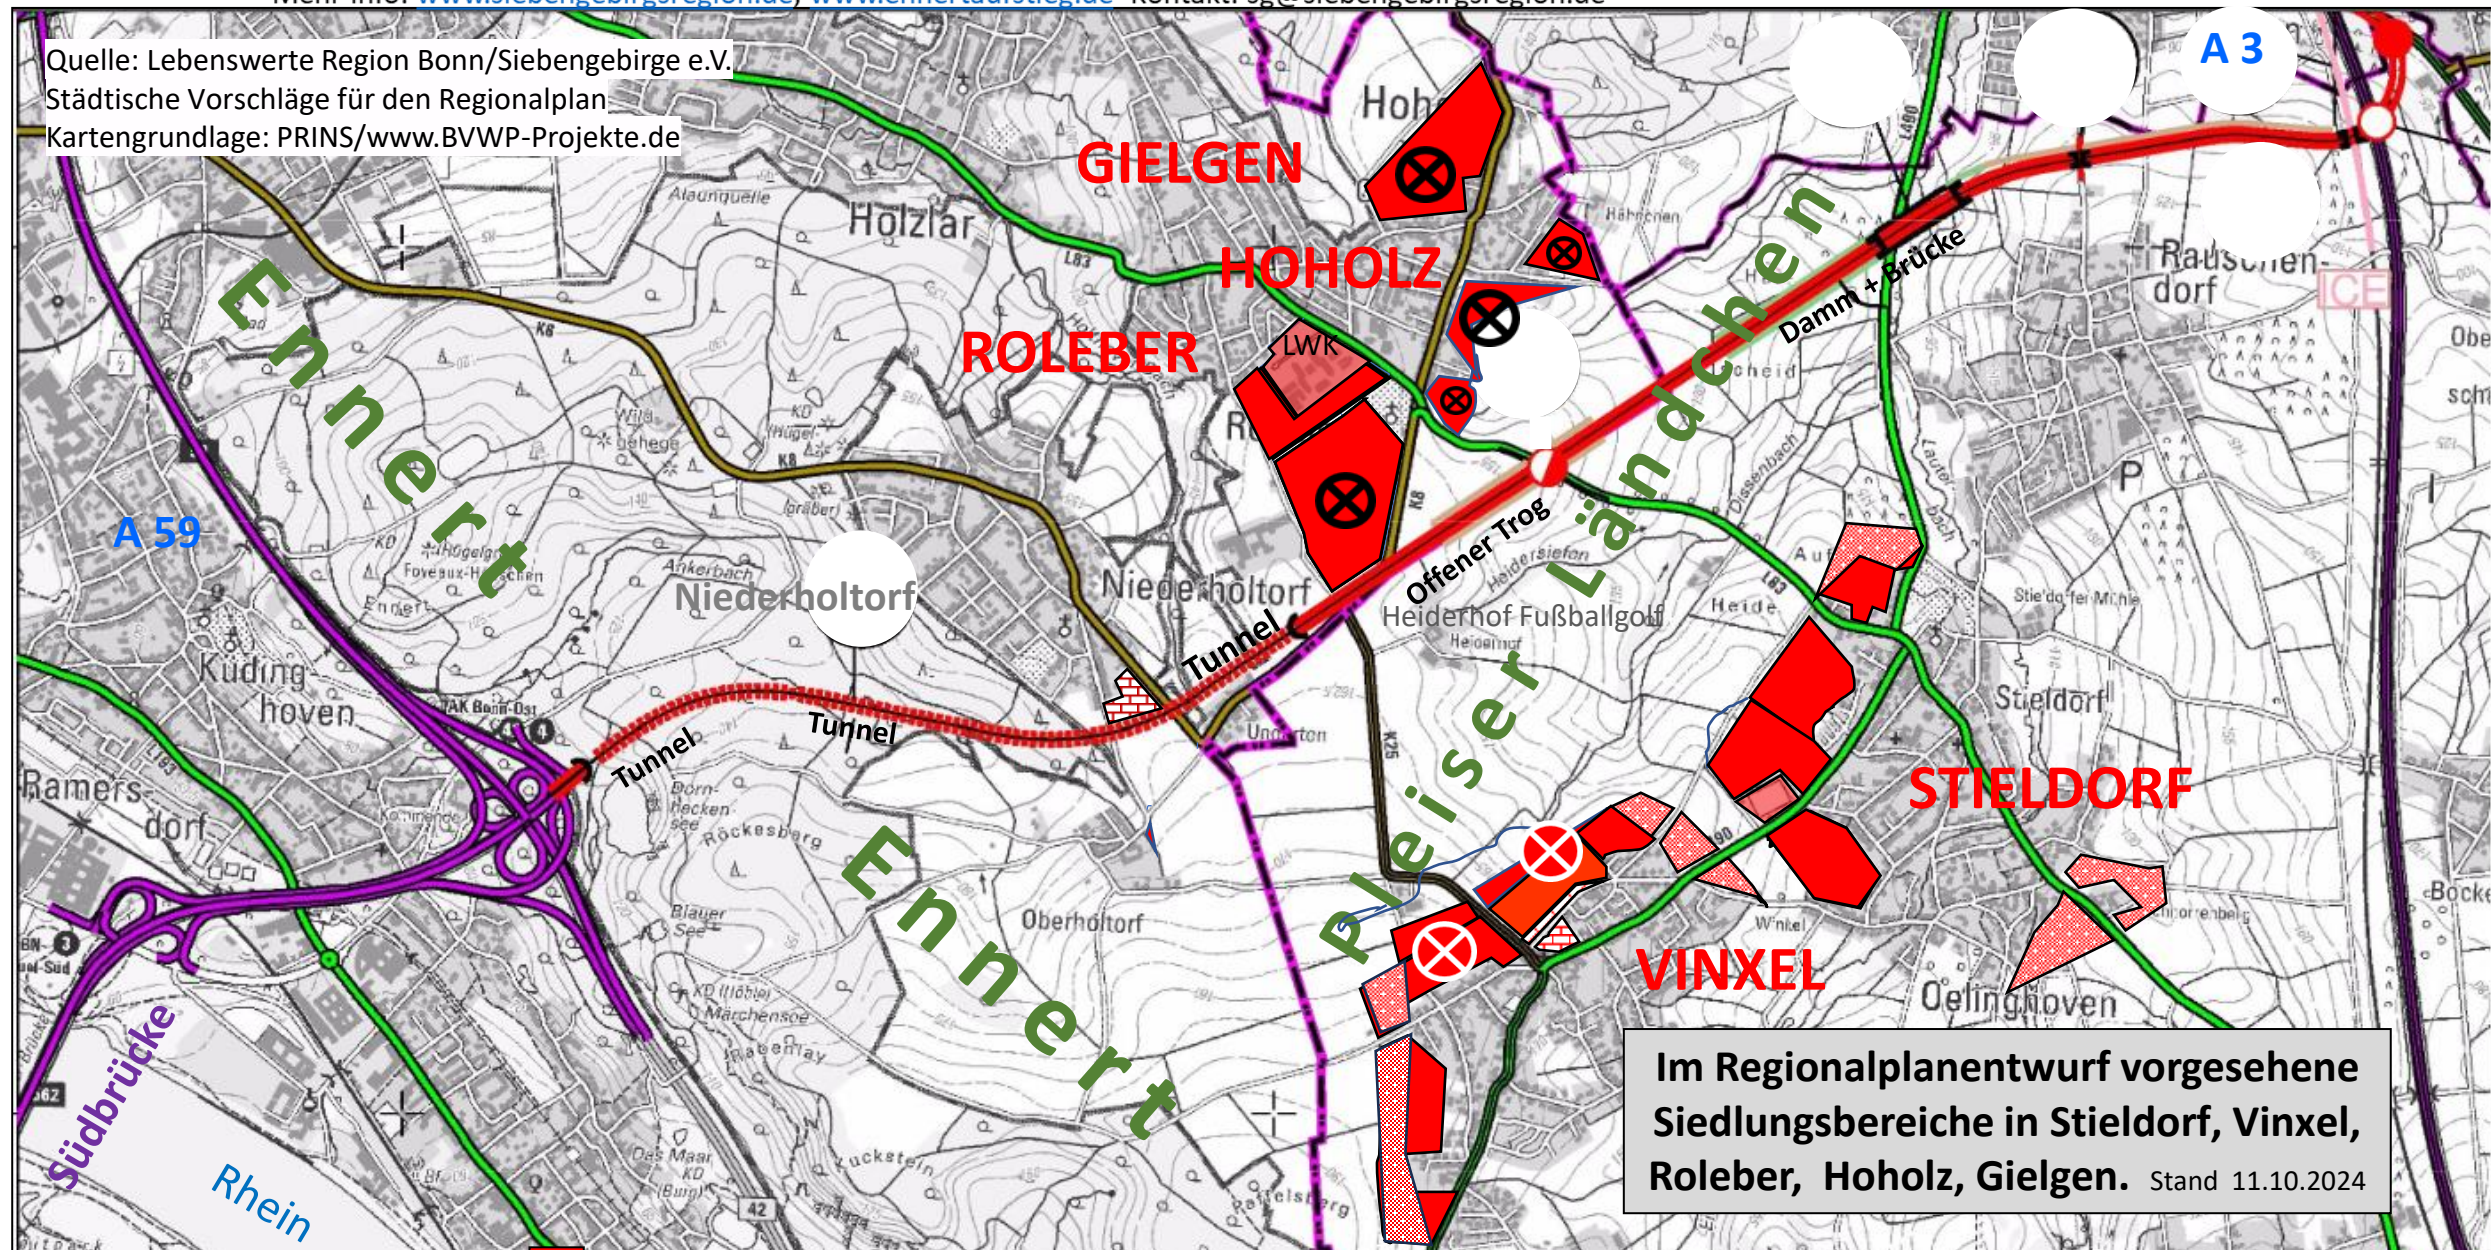

Riesen-Siedlungsbereiche im nördlichen Naturpark Siebengebirge statt Naherholung und Frischluft für Bonn

Mehr Info: www.siebengebirgsregion.de; www.ennertaufstieg.de Kontakt: sg@siebengebirgsregion.de

Quelle: Lebenswerte Region Bonn/Siebengebirge e.V.
Städtische Vorschläge für den Regionalplan
Kartengrundlage: PRINS/www.BVWP-Projekte.de

Im Regionalplanentwurf vorgesehene Siedlungsbereiche in Stieldorf, Vinxel, Roleber, Hoholz, Gielgen. Stand 11.10.2024

Legende: Für den Regionalplan ■ vorgesehen ▨ nicht mehr vorgesehen ⊗ vorgesehen obwohl von den Stadtverwaltungen (⊗ zu spät) abgelehnt