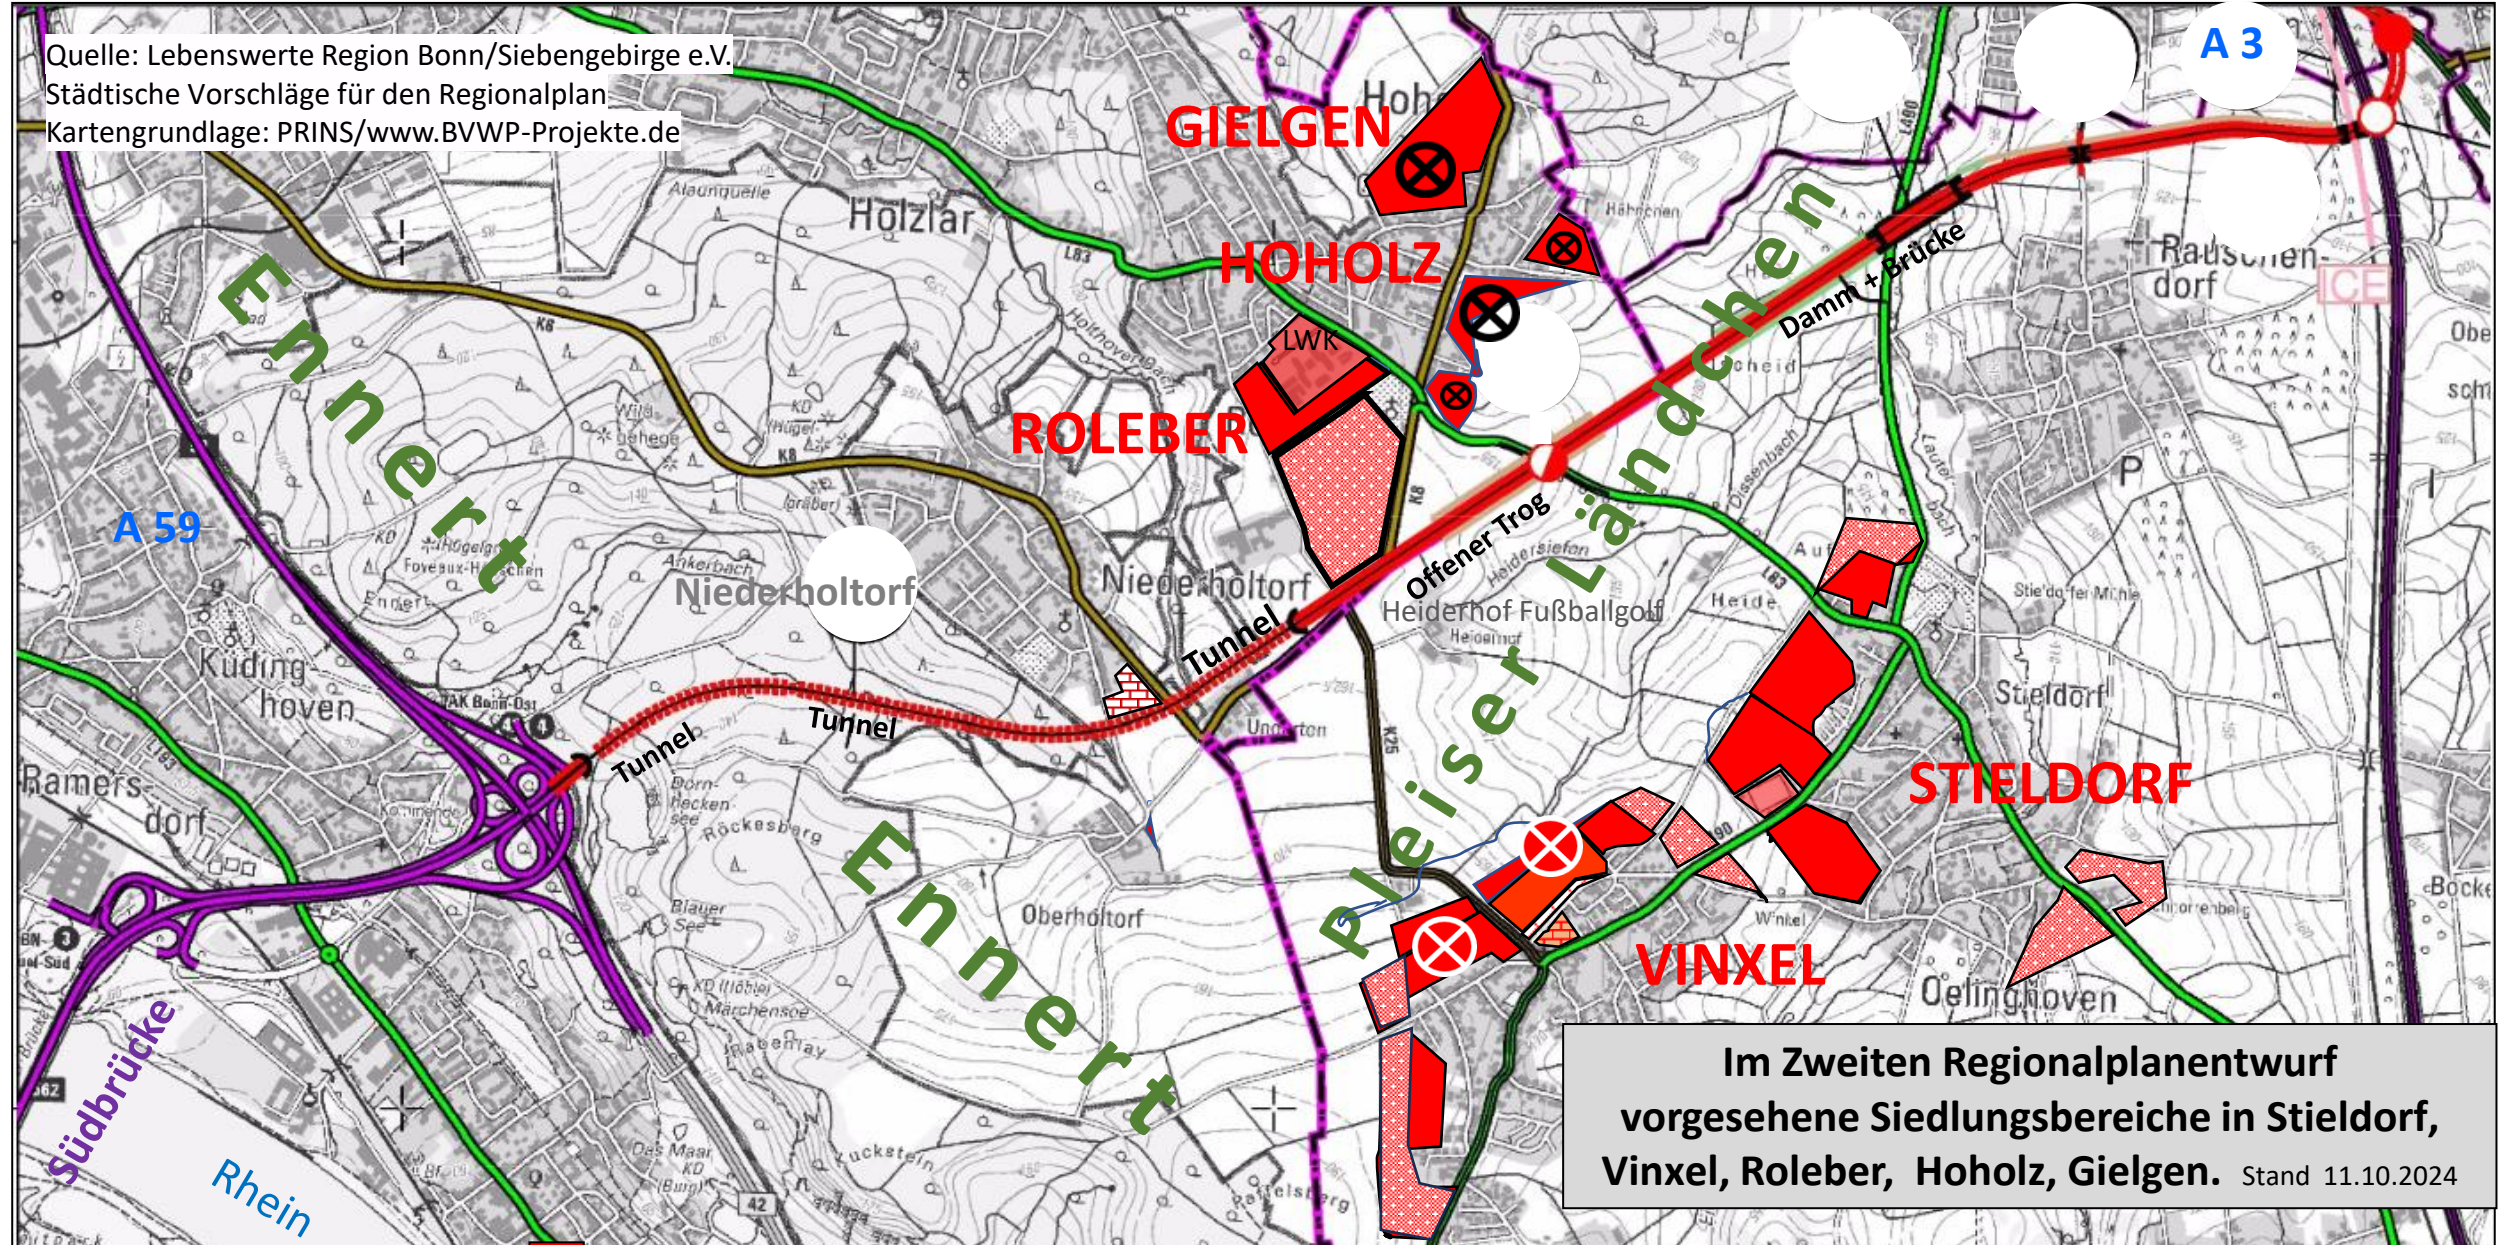

Riesen-Siedlungsbereiche im Naturpark Siebengebirge: Versiegelung und PKW-Verkehr statt Naherholung, Klimakühlung und Natur

Quelle: Lebenswerte Region Bonn/Siebengebirge e.V.
Städtische Vorschläge für den Regionalplan
Kartengrundlage: PRINS/www.BVWP-Projekte.de

Im Zweiten Regionalplanentwurf
vorgesehene Siedlungsbereiche in Stieldorf,
Vinxel, Roleber, Hoholz, Gielgen. Stand 11.10.2024

Legende: Für den Regionalplan ■ vorgesehen ▨ nicht mehr vorgesehen ⊗ vorgesehen obwohl von den Stadtverwaltungen (⊗ zu spät) abgelehnt